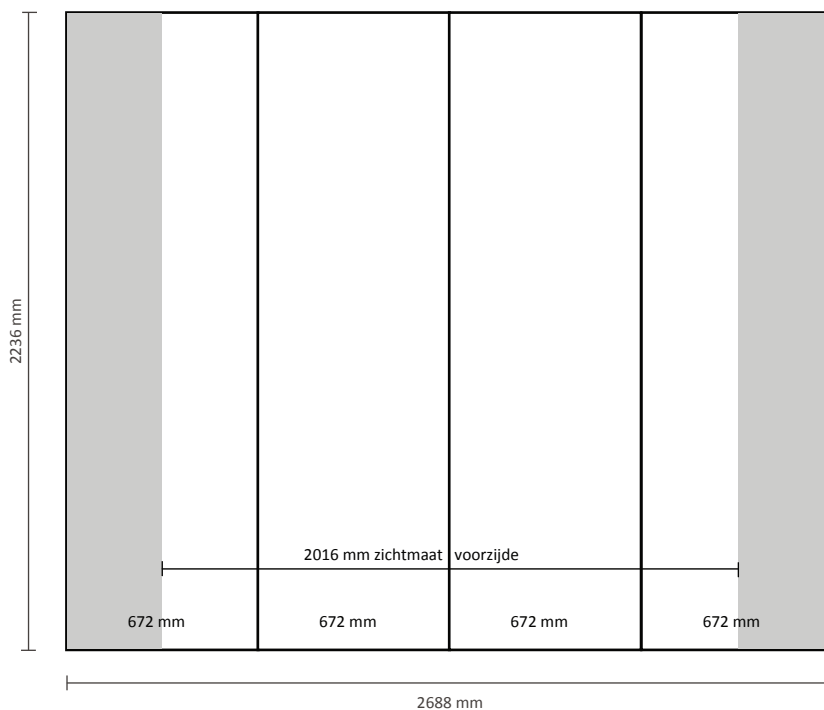

Pop-Up Magnetic 2x3 Gebogen

Grafische specificaties

Aantal printbanen: 4
Werkelijke grootte per printbaan: 672 * 2236mm (B/H)
Werkelijke totale grootte: 2688 * 2236mm (B/H)

Pop-Up Magnetic 3x3 Gebogen

Grafische specificaties

Aantal printbanen: 5
Werkelijke grootte per printbaan: 672 * 2236mm (B/H)
Werkelijke totale grootte: 3360 * 2236mm (B/H)

Pop-Up Magnetic 4x3 Gebogen

Grafische specificaties

Aantal printbanen: 6
Werkelijke grootte per printbaan: 672 * 2236mm (B/H)
Werkelijke totale grootte: 4032 * 2236mm (B/H)

Aantal printbanen:	4
Werkelijke grootte per printbaan:	
*Voorzijde, 2 panelen:	732 * 2236mm (B/H)
*Linker / rechterzijde, 2 panelen:	672 * 2236mm (B/H)
Werkelijke totale grootte:	2808 * 2236mm (B/H)

Pop-Up Magnetic 3x3 Recht

Pop-Up Magnetic 5x3 Recht

Grafische specificaties

Aantal printbanen:	7
Werkelijke grootte per printbaan:	
*Voorzijde, 5 panelen:	732 * 2236mm (B/H)
*Linker / rechterzijde, 2 panelen:	672 * 2236mm (B/H)
Werkelijke totale grootte:	5004 * 2236mm (B/H)