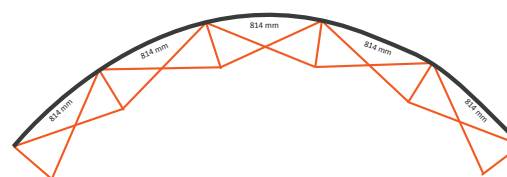

Pop-Up Magnetic 5x3 Recht

Grafische specificaties

Aantal printbanen:	7
Werkelijke grootte per printbaan:	
*Voorzijde, 5 panelen:	732 * 2236mm (B/H)
*Linker / rechterzijde, 2 panelen:	672 * 2236mm (B/H)
Werkelijke totale grootte:	5004 * 2236mm (B/H)

Pop-Up Magnetic Achterzijde

Grafische specificaties

2x3 Gebogen

Aantal extra printbanen: 2
 Werkelijke grootte per printbaan: 814 * 2236mm (B/H)
 Werkelijke totale extra grootte: 1628 * 2236mm (B/H)

Visual quality.

3x3 Gebogen

Aantal extra printbanen: 3
 Werkelijke grootte per printbaan: 814 * 2236mm (B/H)
 Werkelijke totale extra grootte: 2442 * 2236mm (B/H)

4x3 Gebogen

Aantal extra printbanen: 4
 Werkelijke grootte per printbaan: 814 * 2236mm (B/H)
 Werkelijke totale extra grootte: 3256 * 2236mm (B/H)

5x3 Gebogen

Aantal extra printbanen: 5
 Werkelijke grootte per printbaan: 814 * 2236mm (B/H)
 Werkelijke totale extra grootte: 4070 * 2236mm (B/H)

2x3 Recht

Aantal extra printbanen: 2
 Werkelijke grootte per printbaan: 732 * 2236mm (B/H)
 Werkelijke totale extra grootte: 1464 * 2236mm (B/H)