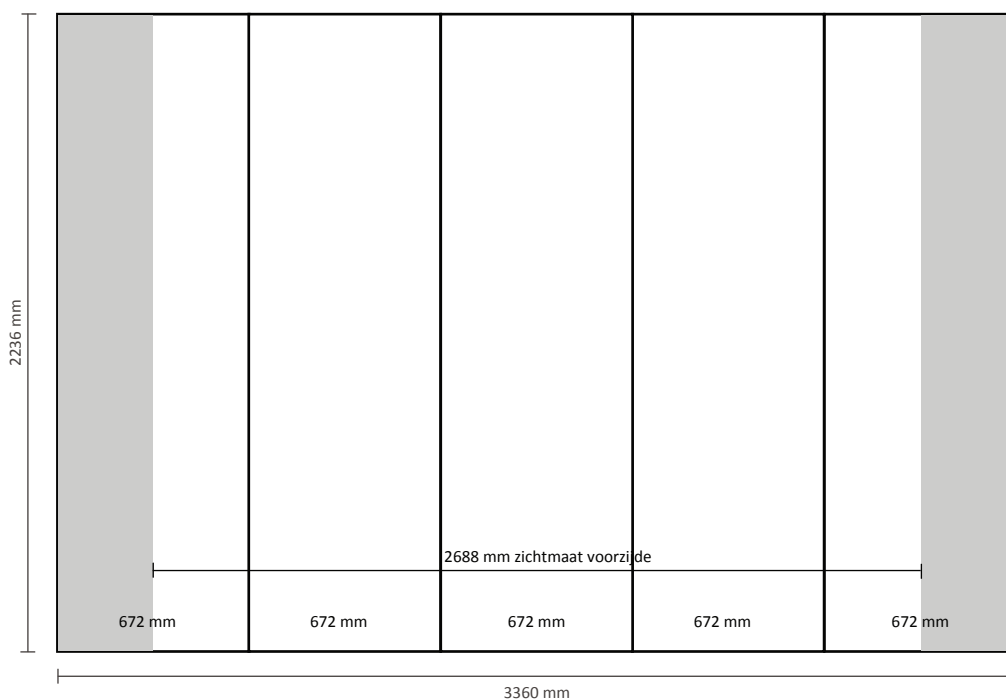

Pop-Up Magnetic 2x3 Gebogen

Grafische specificaties

Aantal printbanen: 4
Werkelijke grootte per printbaan: 672 * 2236mm (B/H)
Werkelijke totale grootte: 2688 * 2236mm (B/H)

Pop-Up Magnetic 3x3 Gebogen

Grafische specificaties

Aantal printbanen: 5
Werkelijke grootte per printbaan: 672 * 2236mm (B/H)
Werkelijke totale grootte: 3360 * 2236mm (B/H)

Pop-Up Magnetic 4x3 Gebogen

Grafische specificaties

Aantal printbanen: 6
Werkelijke grootte per printbaan: 672 * 2236mm (B/H)
Werkelijke totale grootte: 4032 * 2236mm (B/H)

Aantal printbanen:	4
Werkelijke grootte per printbaan:	
*Voorzijde, 2 panelen:	732 * 2236mm (B/H)
*Linker / rechterzijde, 2 panelen:	672 * 2236mm (B/H)
Werkelijke totale grootte:	2808 * 2236mm (B/H)

Pop-Up Magnetic 3x3 Recht

Pop-Up Magnetic 5x3 Recht

Grafische specificaties

Aantal printbanen:	7
Werkelijke grootte per printbaan:	
*Voorzijde, 5 panelen:	732 * 2236mm (B/H)
*Linker / rechterzijde, 2 panelen:	672 * 2236mm (B/H)
Werkelijke totale grootte:	5004 * 2236mm (B/H)