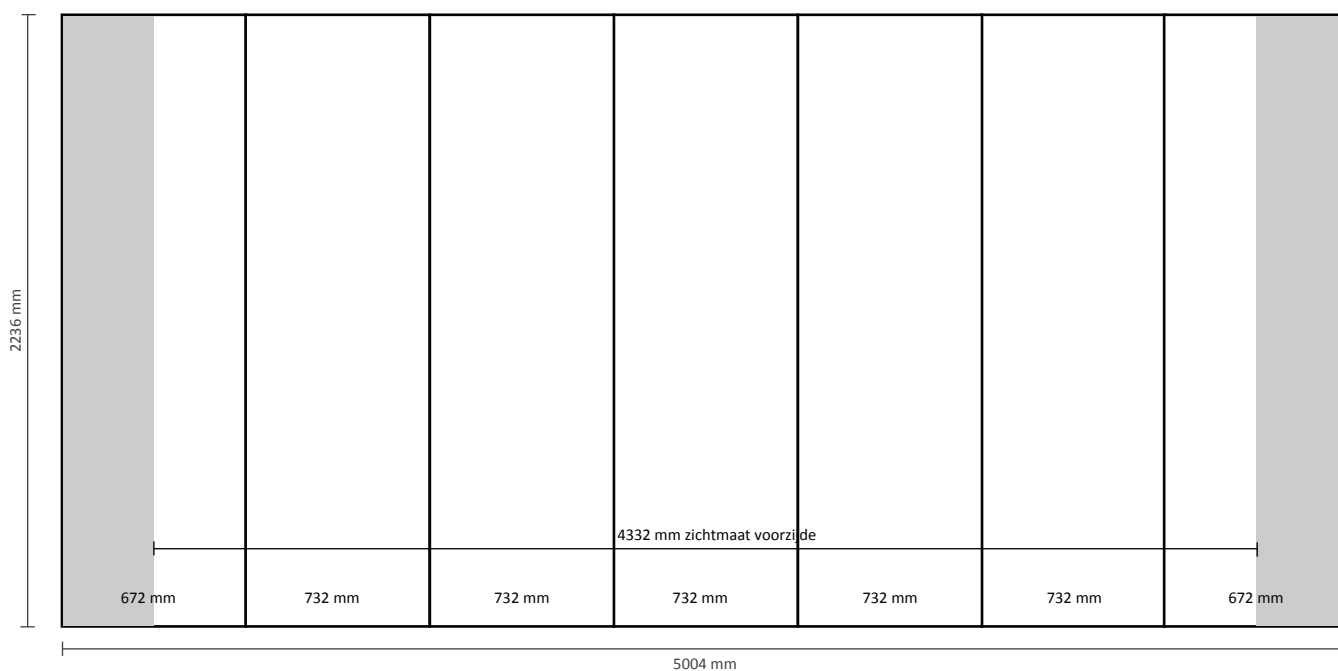

Grafische specificaties

Aantal printbanen:	5
Werkelijke grootte per printbaan:	
*Voorzijde, 3 panelen:	732 * 2236mm (B/H)
*Linker / rechterzijde, 2 panelen:	672 * 2236mm (B/H)
Werkelijke totale grootte:	3540 * 2236mm (B/H)

Pop-Up Magnetic 4x3 Recht

Grafische specificaties

Aantal printbanen:	6
Werkelijke grootte per printbaan:	
*Voorzijde, 4 panelen:	732 * 2236mm (B/H)
*Linker / rechterzijde, 2 panelen:	672 * 2236mm (B/H)
Werkelijke totale grootte:	4272 * 2236mm (B/H)

Pop-Up Magnetic 5x3 Recht

Grafische specificaties

Aantal printbanen:	7
Werkelijke grootte per printbaan:	
*Voorzijde, 5 panelen:	732 * 2236mm (B/H)
*Linker / rechterzijde, 2 panelen:	672 * 2236mm (B/H)
Werkelijke totale grootte:	5004 * 2236mm (B/H)

Pop-Up Magnetic Achterzijde

Grafische specificaties

2x3 Gebogen

Aantal extra printbanen: 2
 Werkelijke grootte per printbaan: 814 * 2236mm (B/H)
 Werkelijke totale extra grootte: 1628 * 2236mm (B/H)

Visual quality.