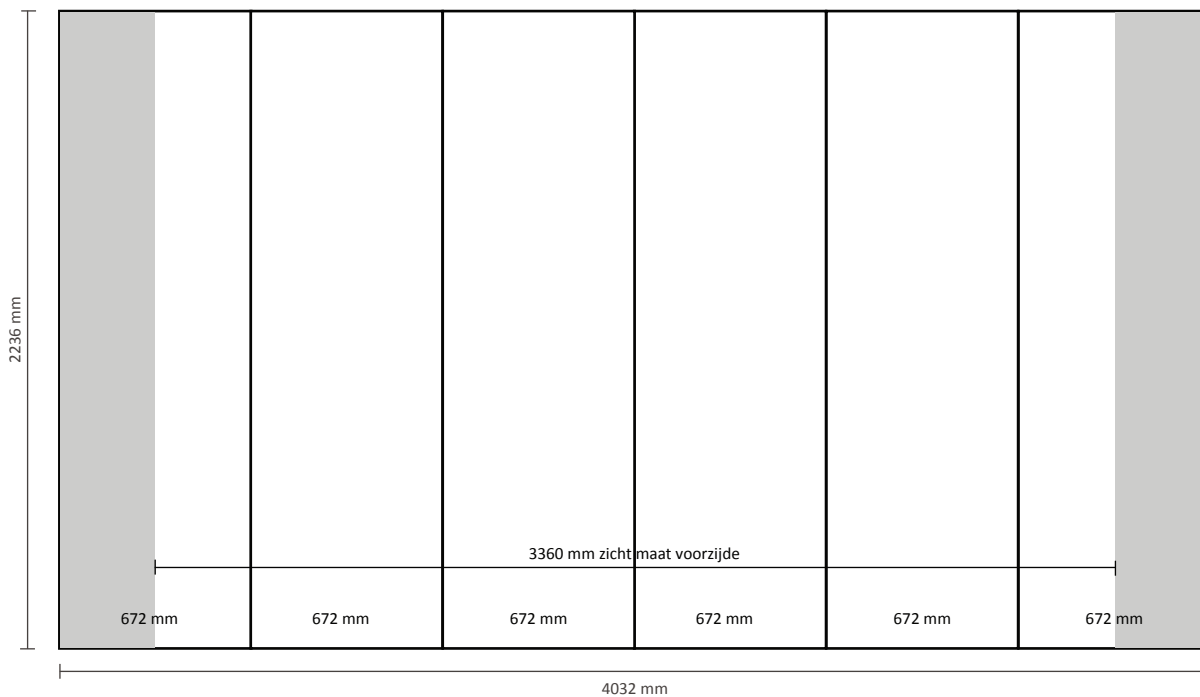

Aantal printbanen: 5
Werkelijke grootte per printbaan: 672 * 2236mm (B/H)
Werkelijke totale grootte: 3360 * 2236mm (B/H)

Pop-Up Magnetic 4x3 Gebogen

Grafische specificaties

Aantal printbanen: 6
Werkelijke grootte per printbaan: 672 * 2236mm (B/H)
Werkelijke totale grootte: 4032 * 2236mm (B/H)

Pop-Up Magnetic 5x3 Gebogen

Grafische specificaties

Aantal printbanen: 7
Werkelijke grootte per printbaan: 672 * 2236mm (B/H)
Werkelijke totale grootte: 4704 * 2236mm (B/H)

Pop-Up Magnetic 2x3 Recht

Grafische specificaties

Aantal printbanen:	4
Werkelijke grootte per printbaan:	
*Voorzijde, 2 panelen:	732 * 2236mm (B/H)
*Linker / rechterzijde, 2 panelen:	672 * 2236mm (B/H)
Werkelijke totale grootte:	2808 * 2236mm (B/H)

Pop-Up Magnetic 3x3 Recht

Pop-Up Magnetic 5x3 Recht

Grafische specificaties

Aantal printbanen:	7
Werkelijke grootte per printbaan:	
*Voorzijde, 5 panelen:	732 * 2236mm (B/H)
*Linker / rechterzijde, 2 panelen:	672 * 2236mm (B/H)
Werkelijke totale grootte:	5004 * 2236mm (B/H)