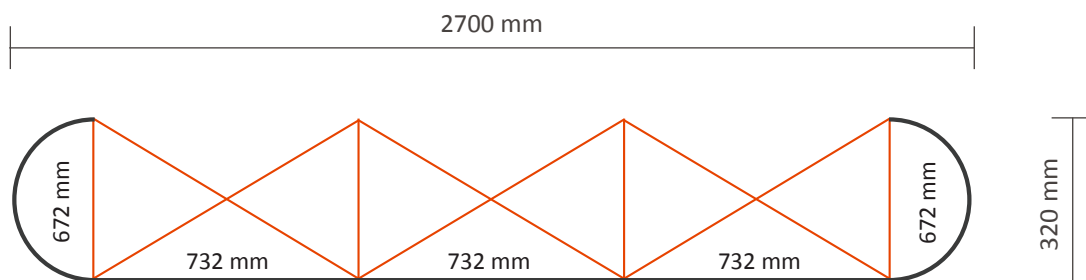

Pop-Up Magnetic 3x3 Recht

Grafische specificaties