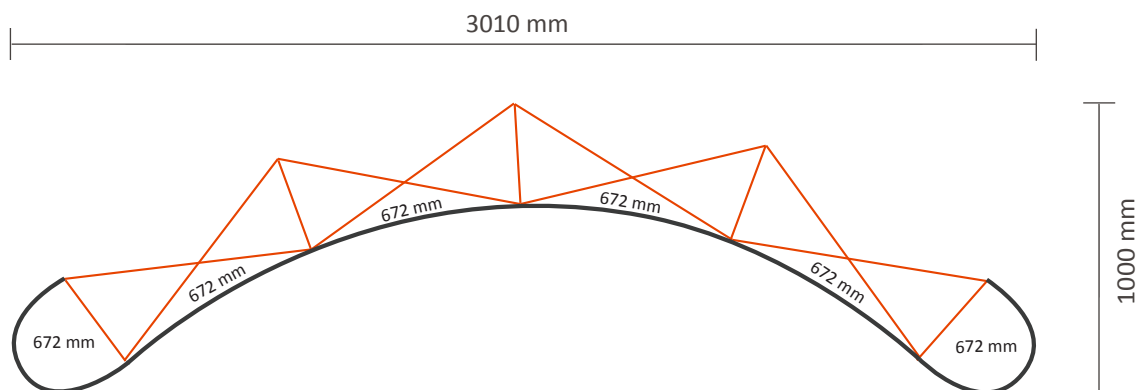

Pop-Up Magnetic 2x3 Gebogen

Grafische specificaties

Aantal printbanen: 4
Werkelijke grootte per printbaan: 672 * 2236mm (B/H)
Werkelijke totale grootte: 2688 * 2236mm (B/H)

Pop-Up Magnetic 3x3 Gebogen

Grafische specificaties

Aantal printbanen: 5
Werkelijke grootte per printbaan: 672 * 2236mm (B/H)
Werkelijke totale grootte: 3360 * 2236mm (B/H)

Pop-Up Magnetic 4x3 Gebogen

Grafische specificaties

Aantal printbanen: 6
Werkelijke grootte per printbaan: 672 * 2236mm (B/H)
Werkelijke totale grootte: 4032 * 2236mm (B/H)

Aantal printbanen:	4
Werkelijke grootte per printbaan:	
*Voorzijde, 2 panelen:	732 * 2236mm (B/H)
*Linker / rechterzijde, 2 panelen:	672 * 2236mm (B/H)
Werkelijke totale grootte:	2808 * 2236mm (B/H)

Pop-Up Magnetic 3x3 Recht

Pop-Up Magnetic 5x3 Recht

Grafische specificaties

Aantal printbanen:	7
Werkelijke grootte per printbaan:	
*Voorzijde, 5 panelen:	732 * 2236mm (B/H)
*Linker / rechterzijde, 2 panelen:	672 * 2236mm (B/H)
Werkelijke totale grootte:	5004 * 2236mm (B/H)