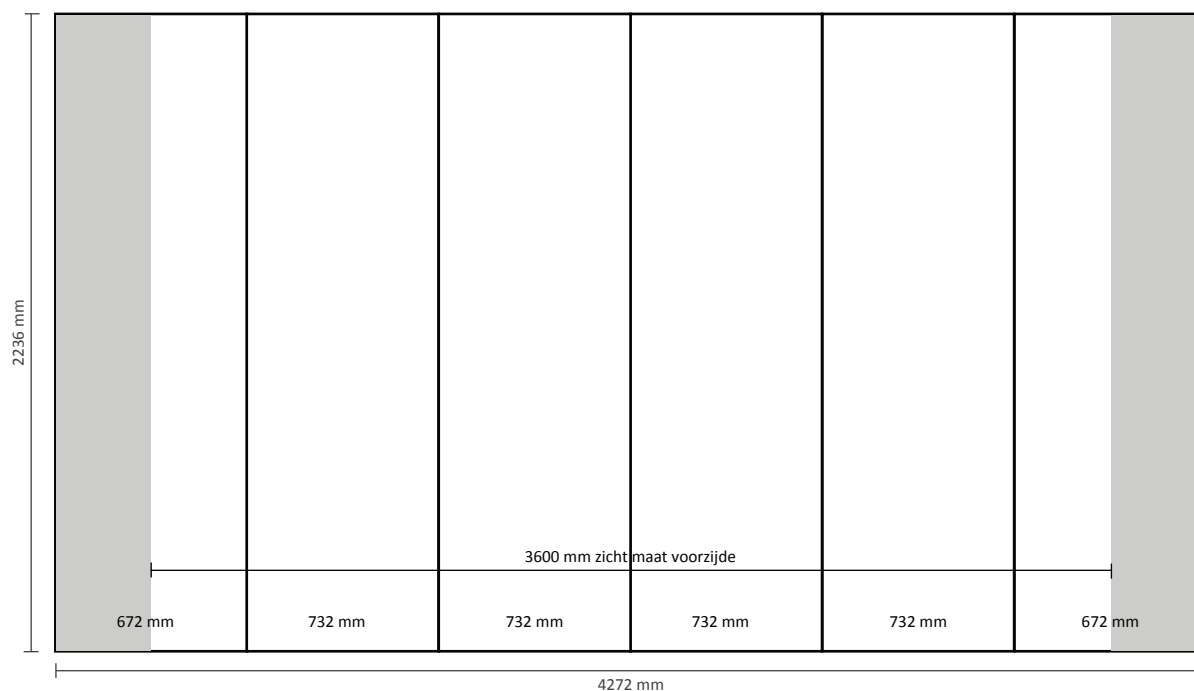

Aantal printbanen:	4
Werkelijke grootte per printbaan:	
*Voorzijde, 2 panelen:	732 * 2236mm (B/H)
*Linker / rechterzijde, 2 panelen:	672 * 2236mm (B/H)
Werkelijke totale grootte:	2808 * 2236mm (B/H)

Pop-Up Magnetic 3x3 Recht

Grafische specificaties

Aantal printbanen:	5
Werkelijke grootte per printbaan:	
*Voorzijde, 3 panelen:	732 * 2236mm (B/H)
*Linker / rechterzijde, 2 panelen:	672 * 2236mm (B/H)
Werkelijke totale grootte:	3540 * 2236mm (B/H)

Pop-Up Magnetic 4x3 Recht

Grafische specificaties

Aantal printbanen:	6
Werkelijke grootte per printbaan:	
*Voorzijde, 4 panelen:	732 * 2236mm (B/H)
*Linker / rechterzijde, 2 panelen:	672 * 2236mm (B/H)
Werkelijke totale grootte:	4272 * 2236mm (B/H)

Pop-Up Magnetic 5x3 Recht

Grafische specificaties

Aantal printbanen:	7
Werkelijke grootte per printbaan:	
*Voorzijde, 5 panelen:	732 * 2236mm (B/H)
*Linker / rechterzijde, 2 panelen:	672 * 2236mm (B/H)
Werkelijke totale grootte:	5004 * 2236mm (B/H)