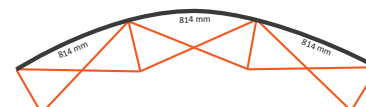

Pop-Up Magnetic 4x3 Recht

Grafische specificaties

Aantal printbanen:	6
Werkelijke grootte per printbaan:	
*Voorzijde, 4 panelen:	732 * 2236mm (B/H)
*Linker / rechterzijde, 2 panelen:	672 * 2236mm (B/H)
Werkelijke totale grootte:	4272 * 2236mm (B/H)

Pop-Up Magnetic 5x3 Recht

Grafische specificaties

Aantal printbanen:	7
Werkelijke grootte per printbaan:	
*Voorzijde, 5 panelen:	732 * 2236mm (B/H)
*Linker / rechterzijde, 2 panelen:	672 * 2236mm (B/H)
Werkelijke totale grootte:	5004 * 2236mm (B/H)

Pop-Up Magnetic Achterzijde

Grafische specificaties

2x3 Gebogen

Aantal extra printbanen: 2
 Werkelijke grootte per printbaan: 814 * 2236mm (B/H)
 Werkelijke totale extra grootte: 1628 * 2236mm (B/H)

Visual quality.

3x3 Gebogen

Aantal extra printbanen: 3
 Werkelijke grootte per printbaan: 814 * 2236mm (B/H)
 Werkelijke totale extra grootte: 2442 * 2236mm (B/H)

4x3 Gebogen

Aantal extra printbanen: 4
 Werkelijke grootte per printbaan: 814 * 2236mm (B/H)
 Werkelijke totale extra grootte: 3256 * 2236mm (B/H)