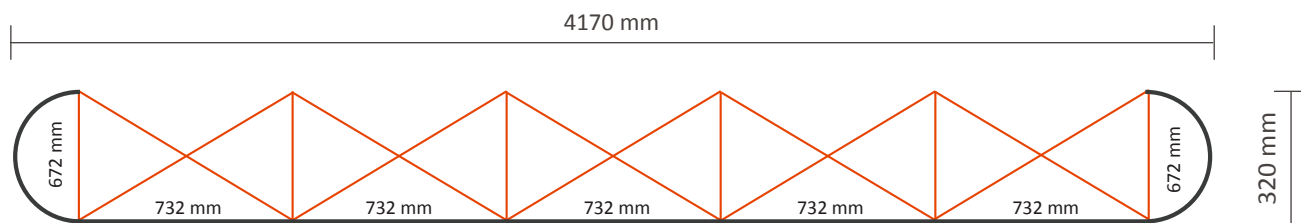

Grafische specificaties

Aantal printbanen:	5
Werkelijke grootte per printbaan:	
*Voorzijde, 3 panelen:	732 * 2236mm (B/H)
*Linker / rechterzijde, 2 panelen:	672 * 2236mm (B/H)
Werkelijke totale grootte:	3540 * 2236mm (B/H)

Pop-Up Magnetic 4x3 Recht

Grafische specificaties

Aantal printbanen:	6
Werkelijke grootte per printbaan:	
*Voorzijde, 4 panelen:	732 * 2236mm (B/H)
*Linker / rechterzijde, 2 panelen:	672 * 2236mm (B/H)
Werkelijke totale grootte:	4272 * 2236mm (B/H)

Pop-Up Magnetic 5x3 Recht

Grafische specificaties

Aantal printbanen:	7
Werkelijke grootte per printbaan:	
*Voorzijde, 5 panelen:	732 * 2236mm (B/H)
*Linker / rechterzijde, 2 panelen:	672 * 2236mm (B/H)
Werkelijke totale grootte:	5004 * 2236mm (B/H)

Pop-Up Magnetic Achterzijde

Grafische specificaties

2x3 Gebogen

Aantal extra printbanen: 2
 Werkelijke grootte per printbaan: 814 * 2236mm (B/H)
 Werkelijke totale extra grootte: 1628 * 2236mm (B/H)

Visual quality.