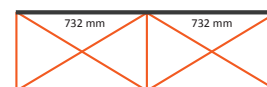

2x3 Recht

Aantal extra printbanen: 2
Werkelijke grootte per printbaan: 732 * 2236mm (B/H)
Werkelijke totale extra grootte: 1464 * 2236mm (B/H)