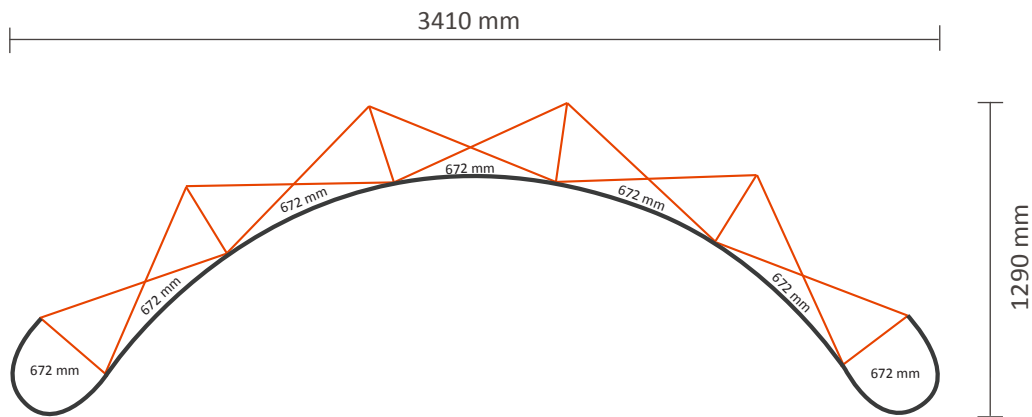

Aantal printbanen: 5
Werkelijke grootte per printbaan: 672 * 2236mm (B/H)
Werkelijke totale grootte: 3360 * 2236mm (B/H)

Pop-Up Magnetic 4x3 Gebogen

Grafische specificaties

Aantal printbanen: 6
Werkelijke grootte per printbaan: 672 * 2236mm (B/H)
Werkelijke totale grootte: 4032 * 2236mm (B/H)

Pop-Up Magnetic 5x3 Gebogen

Grafische specificaties

Aantal printbanen: 7
Werkelijke grootte per printbaan: 672 * 2236mm (B/H)
Werkelijke totale grootte: 4704 * 2236mm (B/H)

Pop-Up Magnetic 2x3 Recht

Grafische specificaties

Aantal printbanen:	4
Werkelijke grootte per printbaan:	
*Voorzijde, 2 panelen:	732 * 2236mm (B/H)
*Linker / rechterzijde, 2 panelen:	672 * 2236mm (B/H)
Werkelijke totale grootte:	2808 * 2236mm (B/H)

Pop-Up Magnetic 3x3 Recht

Pop-Up Magnetic 5x3 Recht

Grafische specificaties

Aantal printbanen:	7
Werkelijke grootte per printbaan:	
*Voorzijde, 5 panelen:	732 * 2236mm (B/H)
*Linker / rechterzijde, 2 panelen:	672 * 2236mm (B/H)
Werkelijke totale grootte:	5004 * 2236mm (B/H)