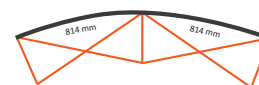

Grafische specificaties

Aantal printbanen:	5
Werkelijke grootte per printbaan:	
*Voorzijde, 3 panelen:	732 * 2236mm (B/H)
*Linker / rechterzijde, 2 panelen:	672 * 2236mm (B/H)
Werkelijke totale grootte:	3540 * 2236mm (B/H)

Pop-Up Magnetic 4x3 Recht

Grafische specificaties

Aantal printbanen:	6
Werkelijke grootte per printbaan:	
*Voorzijde, 4 panelen:	732 * 2236mm (B/H)
*Linker / rechterzijde, 2 panelen:	672 * 2236mm (B/H)
Werkelijke totale grootte:	4272 * 2236mm (B/H)

Pop-Up Magnetic 5x3 Recht

Grafische specificaties

Aantal printbanen:	7
Werkelijke grootte per printbaan:	
*Voorzijde, 5 panelen:	732 * 2236mm (B/H)
*Linker / rechterzijde, 2 panelen:	672 * 2236mm (B/H)
Werkelijke totale grootte:	5004 * 2236mm (B/H)

Pop-Up Magnetic Achterzijde

Grafische specificaties

2x3 Gebogen

Aantal extra printbanen: 2
 Werkelijke grootte per printbaan: 814 * 2236mm (B/H)
 Werkelijke totale extra grootte: 1628 * 2236mm (B/H)

Visual quality.