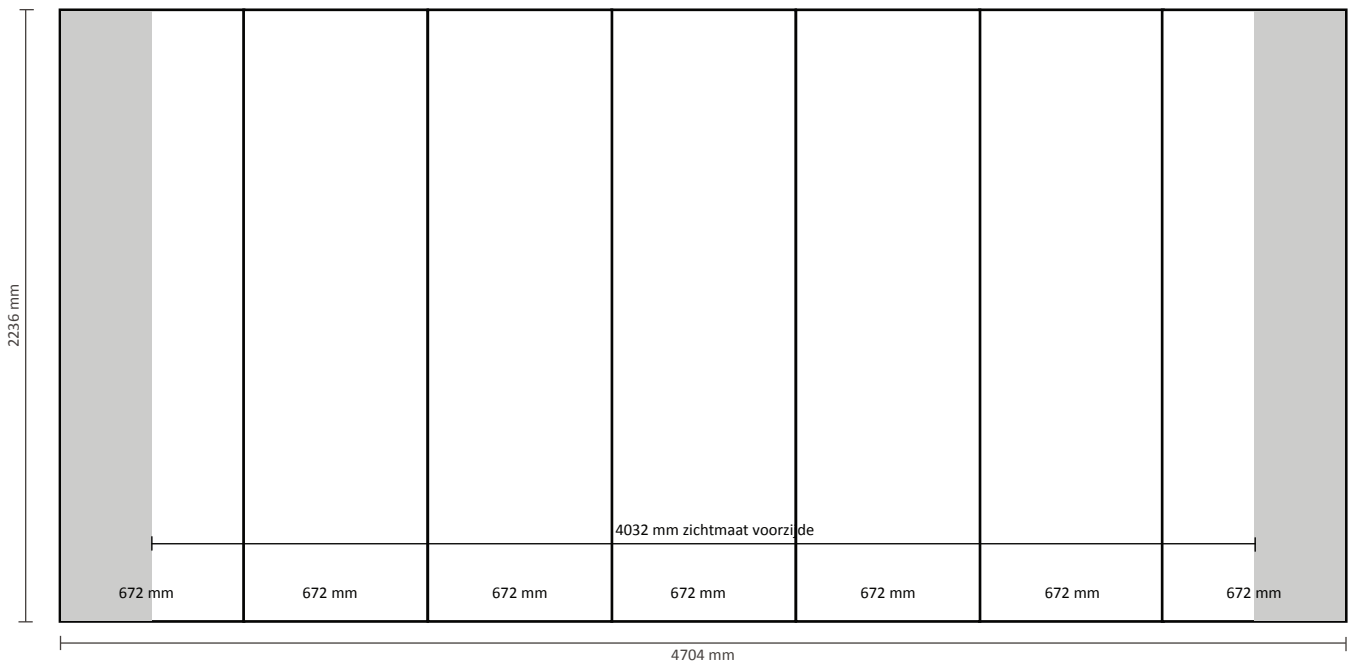

Aantal printbanen: 5
Werkelijke grootte per printbaan: 672 * 2236mm (B/H)
Werkelijke totale grootte: 3360 * 2236mm (B/H)

Pop-Up Magnetic 4x3 Gebogen

Grafische specificaties

Aantal printbanen: 6
Werkelijke grootte per printbaan: 672 * 2236mm (B/H)
Werkelijke totale grootte: 4032 * 2236mm (B/H)

Pop-Up Magnetic 5x3 Gebogen

Grafische specificaties

Aantal printbanen: 7
Werkelijke grootte per printbaan: 672 * 2236mm (B/H)
Werkelijke totale grootte: 4704 * 2236mm (B/H)

Pop-Up Magnetic 2x3 Recht

Grafische specificaties

Aantal printbanen:	4
Werkelijke grootte per printbaan:	
*Voorzijde, 2 panelen:	732 * 2236mm (B/H)
*Linker / rechterzijde, 2 panelen:	672 * 2236mm (B/H)
Werkelijke totale grootte:	2808 * 2236mm (B/H)

Pop-Up Magnetic 3x3 Recht

Pop-Up Magnetic 5x3 Recht

Grafische specificaties

Aantal printbanen:	7
Werkelijke grootte per printbaan:	
*Voorzijde, 5 panelen:	732 * 2236mm (B/H)
*Linker / rechterzijde, 2 panelen:	672 * 2236mm (B/H)
Werkelijke totale grootte:	5004 * 2236mm (B/H)