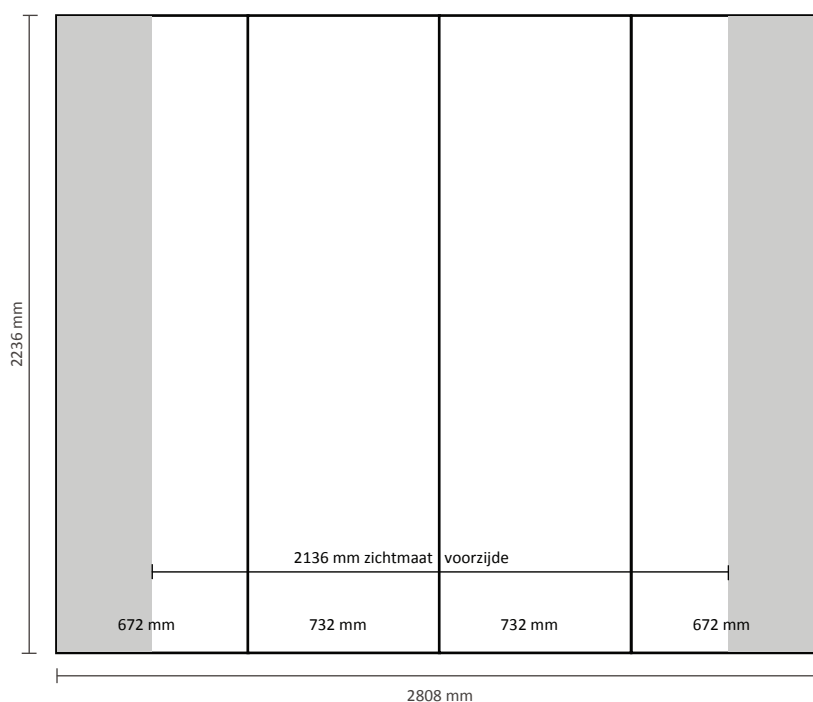

Pop-Up Magnetic 5x3 Gebogen

Grafische specificaties

Aantal printbanen: 7
Werkelijke grootte per printbaan: 672 * 2236mm (B/H)
Werkelijke totale grootte: 4704 * 2236mm (B/H)

Pop-Up Magnetic 2x3 Recht

Grafische specificaties

Aantal printbanen:	4
Werkelijke grootte per printbaan:	
*Voorzijde, 2 panelen:	732 * 2236mm (B/H)
*Linker / rechterzijde, 2 panelen:	672 * 2236mm (B/H)
Werkelijke totale grootte:	2808 * 2236mm (B/H)

Pop-Up Magnetic 3x3 Recht

Grafische specificaties

Aantal printbanen:	5
Werkelijke grootte per printbaan:	
*Voorzijde, 3 panelen:	732 * 2236mm (B/H)
*Linker / rechterzijde, 2 panelen:	672 * 2236mm (B/H)
Werkelijke totale grootte:	3540 * 2236mm (B/H)

Pop-Up Magnetic 5x3 Recht

Grafische specificaties

Aantal printbanen:	7
Werkelijke grootte per printbaan:	
*Voorzijde, 5 panelen:	732 * 2236mm (B/H)
*Linker / rechterzijde, 2 panelen:	672 * 2236mm (B/H)
Werkelijke totale grootte:	5004 * 2236mm (B/H)