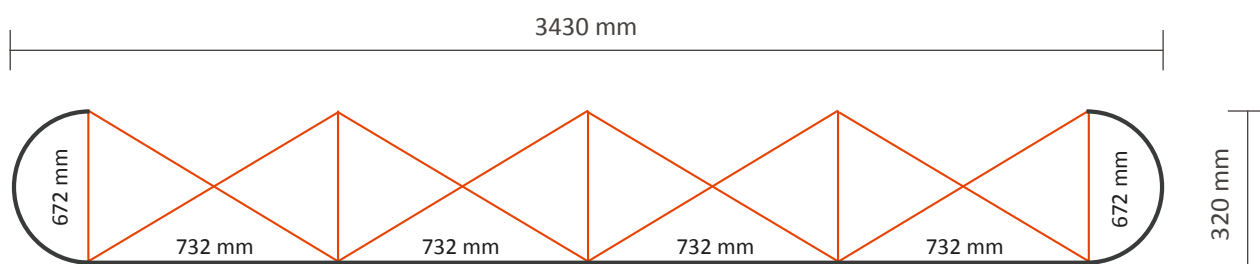

Aantal printbanen:	4
Werkelijke grootte per printbaan:	
*Voorzijde, 2 panelen:	732 * 2236mm (B/H)
*Linker / rechterzijde, 2 panelen:	672 * 2236mm (B/H)
Werkelijke totale grootte:	2808 * 2236mm (B/H)

Pop-Up Magnetic 3x3 Recht

Grafische specificaties

Aantal printbanen:	5
Werkelijke grootte per printbaan:	
*Voorzijde, 3 panelen:	732 * 2236mm (B/H)
*Linker / rechterzijde, 2 panelen:	672 * 2236mm (B/H)
Werkelijke totale grootte:	3540 * 2236mm (B/H)

Pop-Up Magnetic 4x3 Recht

Grafische specificaties

Aantal printbanen:	6
Werkelijke grootte per printbaan:	
*Voorzijde, 4 panelen:	732 * 2236mm (B/H)
*Linker / rechterzijde, 2 panelen:	672 * 2236mm (B/H)
Werkelijke totale grootte:	4272 * 2236mm (B/H)

Pop-Up Magnetic 5x3 Recht

Grafische specificaties

Aantal printbanen:	7
Werkelijke grootte per printbaan:	
*Voorzijde, 5 panelen:	732 * 2236mm (B/H)
*Linker / rechterzijde, 2 panelen:	672 * 2236mm (B/H)
Werkelijke totale grootte:	5004 * 2236mm (B/H)