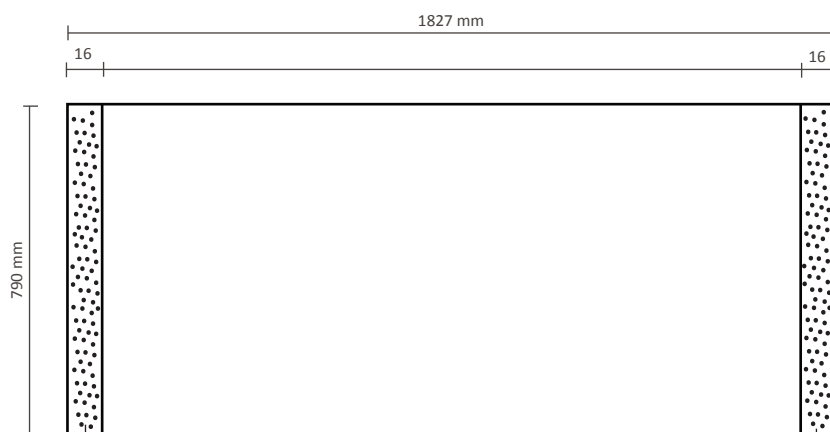

Pop-Up Magnetic 5x3 Recht

Grafische specificaties

Aantal printbanen:	7
Werkelijke grootte per printbaan:	
*Voorzijde, 5 panelen:	732 * 2236mm (B/H)
*Linker / rechterzijde, 2 panelen:	672 * 2236mm (B/H)
Werkelijke totale grootte:	5004 * 2236mm (B/H)

5x3 Gebogen

Aantal extra printbanen: 5
 Werkelijke grootte per printbaan: 814 * 2236mm (B/H)
 Werkelijke totale extra grootte: 4070 * 2236mm (B/H)

2x3 Recht

Aantal extra printbanen: 2
 Werkelijke grootte per printbaan: 732 * 2236mm (B/H)
 Werkelijke totale extra grootte: 1464 * 2236mm (B/H)

3x3 Recht

Aantal extra printbanen: 3
 Werkelijke grootte per printbaan: 732 * 2236mm (B/H)
 Werkelijke totale extra grootte: 2196 * 2236mm (B/H)

4x3 Recht

Aantal extra printbanen: 4
 Werkelijke grootte per printbaan: 732 * 2236mm (B/H)
 Werkelijke totale extra grootte: 2928 * 2236mm (B/H)

5x3 Recht

Aantal extra printbanen: 5
 Werkelijke grootte per printbaan: 732 * 2236mm (B/H)
 Werkelijke totale extra grootte: 3660 * 2236mm (B/H)

Pop-Up Magnetic Balie

Grafische specificaties

1,6 cm klittenband (lus) aan **achterzijde**