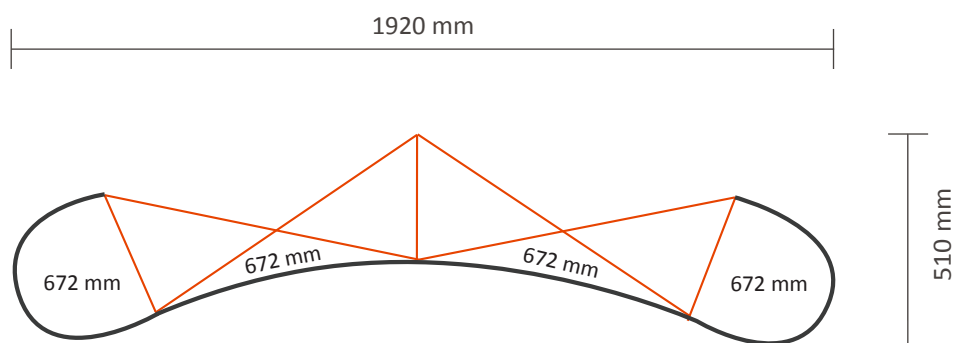

Pop-Up Magnetic 2x3 Gebogen

Grafische specificaties

Aantal printbanen: 4
Werkelijke grootte per printbaan: 672 * 2236mm (B/H)
Werkelijke totale grootte: 2688 * 2236mm (B/H)

Pop-Up Magnetic 3x3 Gebogen

Grafische specificaties

Aantal printbanen: 5
Werkelijke grootte per printbaan: 672 * 2236mm (B/H)
Werkelijke totale grootte: 3360 * 2236mm (B/H)

Pop-Up Magnetic 4x3 Gebogen

Grafische specificaties

Aantal printbanen: 6
Werkelijke grootte per printbaan: 672 * 2236mm (B/H)
Werkelijke totale grootte: 4032 * 2236mm (B/H)

Aantal printbanen:	4
Werkelijke grootte per printbaan:	
*Voorzijde, 2 panelen:	732 * 2236mm (B/H)
*Linker / rechterzijde, 2 panelen:	672 * 2236mm (B/H)
Werkelijke totale grootte:	2808 * 2236mm (B/H)

Pop-Up Magnetic 3x3 Recht

Pop-Up Magnetic 5x3 Recht

Grafische specificaties

Aantal printbanen:	7
Werkelijke grootte per printbaan:	
*Voorzijde, 5 panelen:	732 * 2236mm (B/H)
*Linker / rechterzijde, 2 panelen:	672 * 2236mm (B/H)
Werkelijke totale grootte:	5004 * 2236mm (B/H)