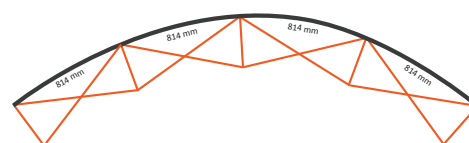

Pop-Up Magnetic 4x3 Recht

Grafische specificaties

Aantal printbanen:	6
Werkelijke grootte per printbaan:	
*Voorzijde, 4 panelen:	732 * 2236mm (B/H)
*Linker / rechterzijde, 2 panelen:	672 * 2236mm (B/H)
Werkelijke totale grootte:	4272 * 2236mm (B/H)

Pop-Up Magnetic 5x3 Recht

Grafische specificaties

Aantal printbanen:	7
Werkelijke grootte per printbaan:	
*Voorzijde, 5 panelen:	732 * 2236mm (B/H)
*Linker / rechterzijde, 2 panelen:	672 * 2236mm (B/H)
Werkelijke totale grootte:	5004 * 2236mm (B/H)

Pop-Up Magnetic Achterzijde

Grafische specificaties

2x3 Gebogen

Aantal extra printbanen: 2
 Werkelijke grootte per printbaan: 814 * 2236mm (B/H)
 Werkelijke totale extra grootte: 1628 * 2236mm (B/H)

Visual quality.

3x3 Gebogen

Aantal extra printbanen: 3
 Werkelijke grootte per printbaan: 814 * 2236mm (B/H)
 Werkelijke totale extra grootte: 2442 * 2236mm (B/H)

4x3 Gebogen

Aantal extra printbanen: 4
 Werkelijke grootte per printbaan: 814 * 2236mm (B/H)
 Werkelijke totale extra grootte: 3256 * 2236mm (B/H)