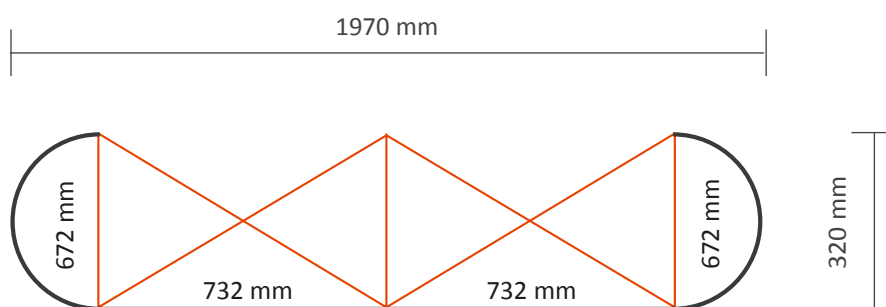

Pop-Up Magnetic 5x3 Gebogen

Grafische specificaties

Aantal printbanen: 7
Werkelijke grootte per printbaan: 672 * 2236mm (B/H)
Werkelijke totale grootte: 4704 * 2236mm (B/H)

Pop-Up Magnetic 2x3 Recht

Grafische specificaties

Aantal printbanen:	4
Werkelijke grootte per printbaan:	
*Voorzijde, 2 panelen:	732 * 2236mm (B/H)
*Linker / rechterzijde, 2 panelen:	672 * 2236mm (B/H)
Werkelijke totale grootte:	2808 * 2236mm (B/H)

Pop-Up Magnetic 3x3 Recht

Pop-Up Magnetic 4x3 Recht

Grafische specificaties

Aantal printbanen:	6
Werkelijke grootte per printbaan:	
*Voorzijde, 4 panelen:	732 * 2236mm (B/H)
*Linker / rechterzijde, 2 panelen:	672 * 2236mm (B/H)
Werkelijke totale grootte:	4272 * 2236mm (B/H)

Pop-Up Magnetic 5x3 Recht

Grafische specificaties

Aantal printbanen:	7
Werkelijke grootte per printbaan:	
*Voorzijde, 5 panelen:	732 * 2236mm (B/H)
*Linker / rechterzijde, 2 panelen:	672 * 2236mm (B/H)
Werkelijke totale grootte:	5004 * 2236mm (B/H)