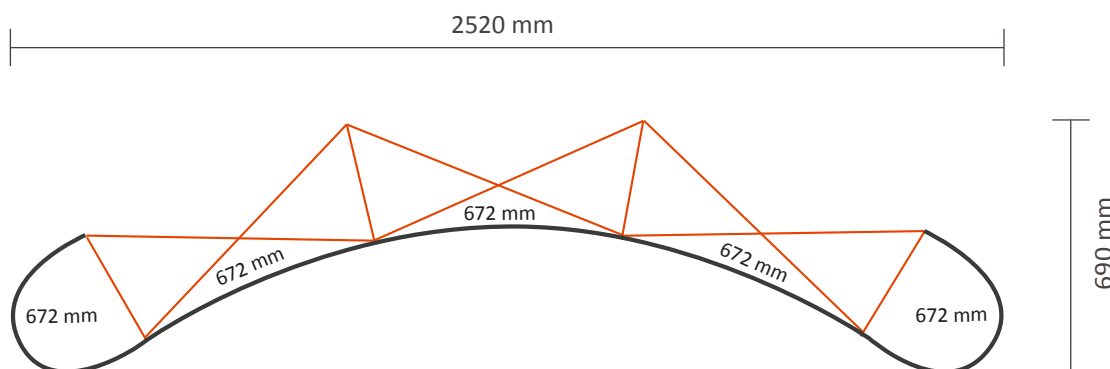

Pop-Up Magnetic 2x3 Gebogen

Grafische specificaties

Aantal printbanen: 4
Werkelijke grootte per printbaan: 672 * 2236mm (B/H)
Werkelijke totale grootte: 2688 * 2236mm (B/H)

Pop-Up Magnetic 3x3 Gebogen

Grafische specificaties

Aantal printbanen: 5
Werkelijke grootte per printbaan: 672 * 2236mm (B/H)
Werkelijke totale grootte: 3360 * 2236mm (B/H)

Pop-Up Magnetic 4x3 Gebogen

Grafische specificaties

Aantal printbanen: 6
Werkelijke grootte per printbaan: 672 * 2236mm (B/H)
Werkelijke totale grootte: 4032 * 2236mm (B/H)

Aantal printbanen:	4
Werkelijke grootte per printbaan:	
*Voorzijde, 2 panelen:	732 * 2236mm (B/H)
*Linker / rechterzijde, 2 panelen:	672 * 2236mm (B/H)
Werkelijke totale grootte:	2808 * 2236mm (B/H)

Pop-Up Magnetic 3x3 Recht

Pop-Up Magnetic 5x3 Recht

Grafische specificaties

Aantal printbanen:	7
Werkelijke grootte per printbaan:	
*Voorzijde, 5 panelen:	732 * 2236mm (B/H)
*Linker / rechterzijde, 2 panelen:	672 * 2236mm (B/H)
Werkelijke totale grootte:	5004 * 2236mm (B/H)