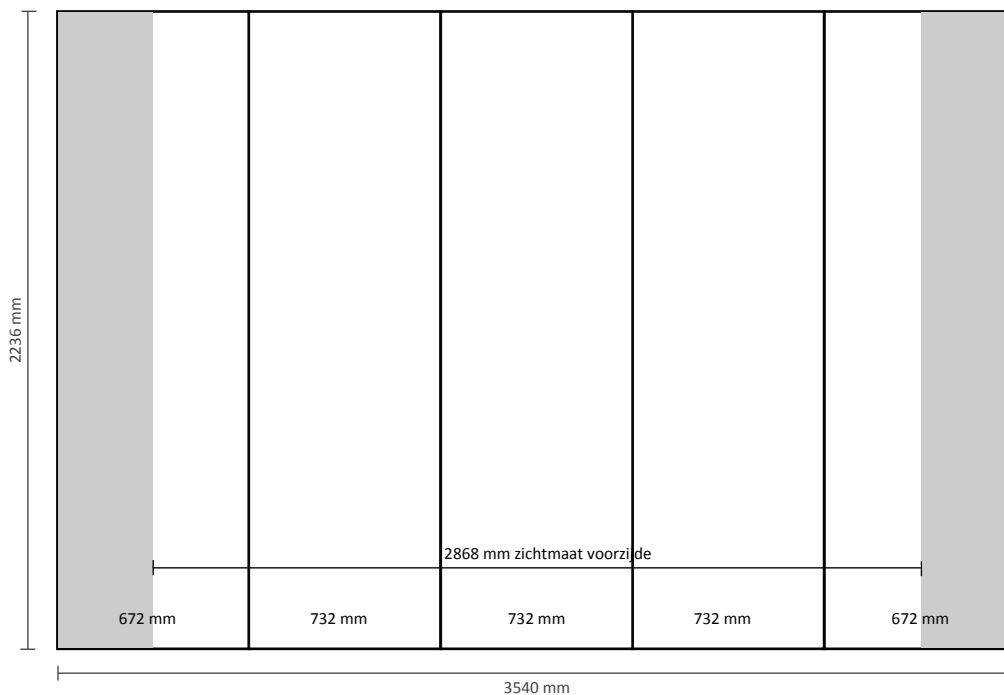

Aantal printbanen:	4
Werkelijke grootte per printbaan:	
*Voorzijde, 2 panelen:	732 * 2236mm (B/H)
*Linker / rechterzijde, 2 panelen:	672 * 2236mm (B/H)
Werkelijke totale grootte:	2808 * 2236mm (B/H)

Pop-Up Magnetic 3x3 Recht

Grafische specificaties

Aantal printbanen:	5
Werkelijke grootte per printbaan:	
*Voorzijde, 3 panelen:	732 * 2236mm (B/H)
*Linker / rechterzijde, 2 panelen:	672 * 2236mm (B/H)
Werkelijke totale grootte:	3540 * 2236mm (B/H)

Pop-Up Magnetic 4x3 Recht

Grafische specificaties

Aantal printbanen:	6
Werkelijke grootte per printbaan:	
*Voorzijde, 4 panelen:	732 * 2236mm (B/H)
*Linker / rechterzijde, 2 panelen:	672 * 2236mm (B/H)
Werkelijke totale grootte:	4272 * 2236mm (B/H)

Pop-Up Magnetic 5x3 Recht

Grafische specificaties

Aantal printbanen:	7
Werkelijke grootte per printbaan:	
*Voorzijde, 5 panelen:	732 * 2236mm (B/H)
*Linker / rechterzijde, 2 panelen:	672 * 2236mm (B/H)
Werkelijke totale grootte:	5004 * 2236mm (B/H)