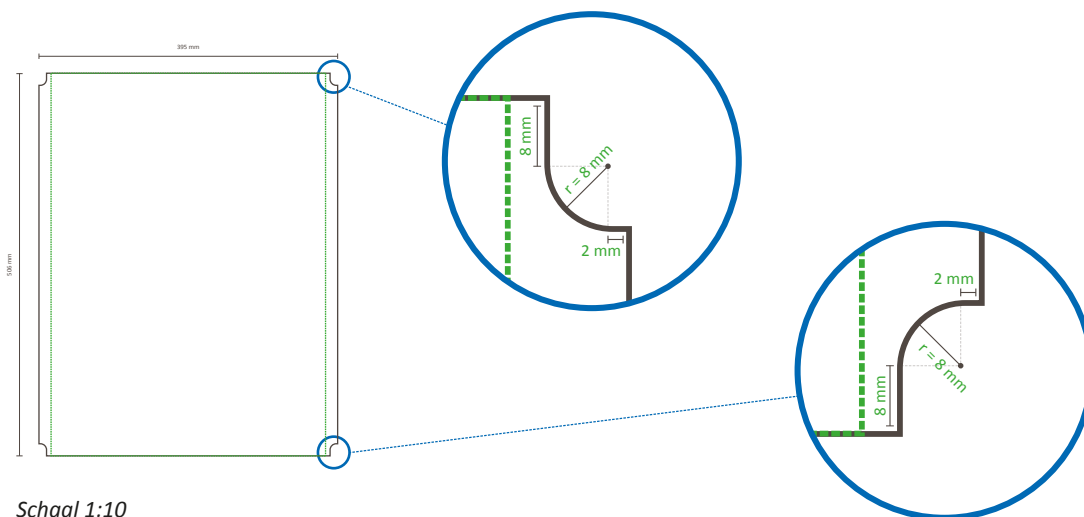

Pop up Counter

Grafische specificaties

Template voor 1 paneel ①

Werkelijke grootte visual: 395 * 506 mm (B/H)

De **zwarte lijn** is de outline van het document.

Belangrijke teksten en afbeeldingen moeten binnen de **groene stippellijn** geplaatst worden i.v.m. de afwerking.

Pop up Counter

Werkelijke grootte visueel:

395 * 506 mm (B/H)

395 mm

506 mm

16 mm

16 mm