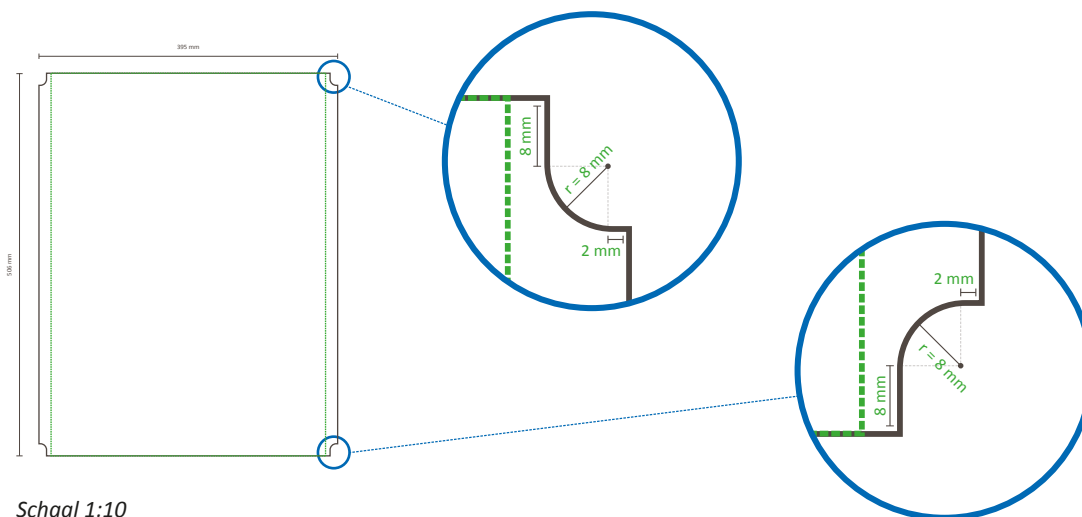

Pop up Counter

Grafische specificaties

Template voor 1 paneel ①

Werkelijke grootte visual: 395 * 506 mm (B/H)

De **zwarte lijn** is de outline van het document.

Belangrijke teksten en afbeeldingen moeten binnen de **groene stippellijn** geplaatst worden i.v.m. de afwerking.

Pop up Counter

Werkelijke grootte visueel:

395 * 506 mm (B/H)

395 mm

506 mm

16 mm

16 mm