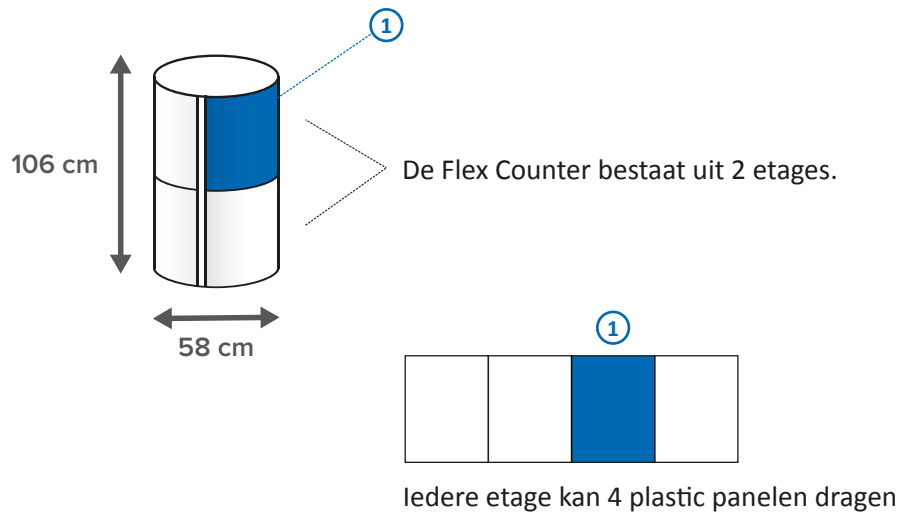

Pop up Counter

Grafische specificaties

Template voor 1 paneel ①

Werkelijke grootte visual: 395 * 506 mm (B/H)

De **zwarte lijn** is de outline van het document.

Belangrijke teksten en afbeeldingen moeten binnen de **groene stippellijn** geplaatst worden i.v.m. de afwerking.

Pop up Counter

Werkelijke grootte visueel:

395 * 506 mm (B/H)

395 mm

506 mm

16 mm

16 mm