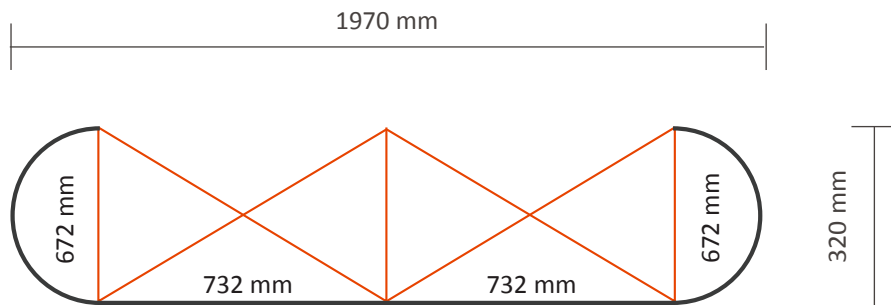

## Grafische specificaties

- Aantal printbanen: 4
- Werkelijke grootte per printbaan:
  - \*Voorzijde, 2 panelen: 732 \* 2236mm (B/H)
  - \*Linker / rechterzijde, 2 panelen: 672 \* 2236mm (B/H)
- Werkelijke totale grootte: 2808 \* 2236mm (B/H)

## Grafische specificaties

Aantal printbanen:	5
Werkelijke grootte per printbaan:	
*Voorzijde, 3 panelen:	732 * 2236mm (B/H)
*Linker / rechterzijde, 2 panelen:	672 * 2236mm (B/H)
Werkelijke totale grootte:	3540 * 2236mm (B/H)

## Grafische specificaties

Aantal printbanen: 6  
Werkelijke grootte per printbaan:  
\*Voorzijde, 4 panelen: 732 \* 2236mm (B/H)  
\*Linker / rechterzijde, 2 panelen: 672 \* 2236mm (B/H)  
Werkelijke totale grootte: 4272 \* 2236mm (B/H)

## Grafische specificaties

Aantal printbanen: 7  
Werkelijke grootte per printbaan:  
\*Voorzijde, 5 panelen: 732 \* 2236mm (B/H)  
\*Linker / rechterzijde, 2 panelen: 672 \* 2236mm (B/H)  
Werkelijke totale grootte: 5004 \* 2236mm (B/H)