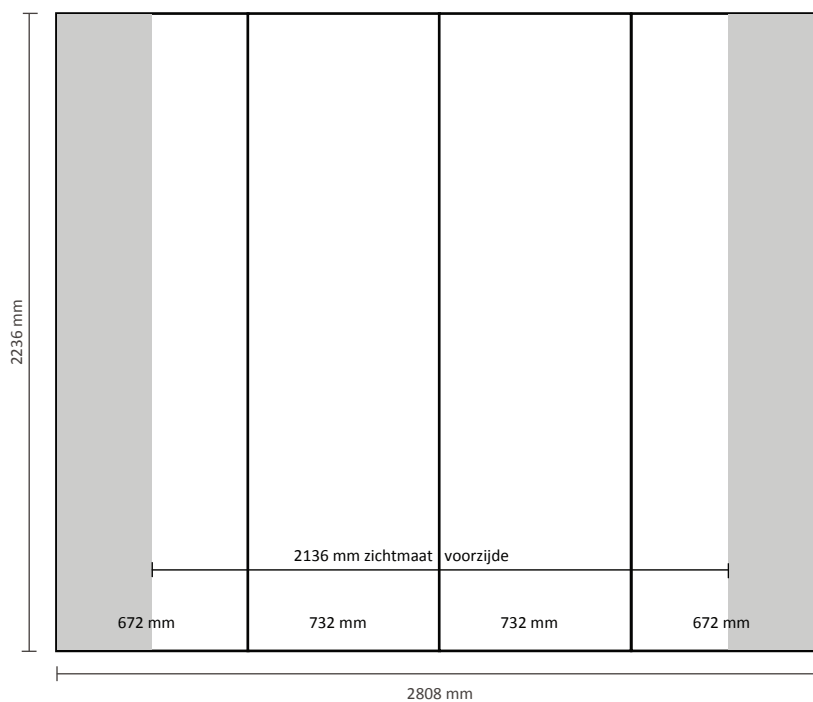

## Grafische specificaties

- Aantal printbanen: 4
- Werkelijke grootte per printbaan:
  - \*Voorzijde, 2 panelen: 732 \* 2236mm (B/H)
  - \*Linker / rechterzijde, 2 panelen: 672 \* 2236mm (B/H)
- Werkelijke totale grootte: 2808 \* 2236mm (B/H)

## Grafische specificaties

Aantal printbanen:	5
Werkelijke grootte per printbaan:	
*Voorzijde, 3 panelen:	732 * 2236mm (B/H)
*Linker / rechterzijde, 2 panelen:	672 * 2236mm (B/H)
Werkelijke totale grootte:	3540 * 2236mm (B/H)

## Grafische specificaties

Aantal printbanen: 6  
Werkelijke grootte per printbaan:  
\*Voorzijde, 4 panelen: 732 \* 2236mm (B/H)  
\*Linker / rechterzijde, 2 panelen: 672 \* 2236mm (B/H)  
Werkelijke totale grootte: 4272 \* 2236mm (B/H)

## Grafische specificaties

Aantal printbanen: 7  
Werkelijke grootte per printbaan:  
\*Voorzijde, 5 panelen: 732 \* 2236mm (B/H)  
\*Linker / rechterzijde, 2 panelen: 672 \* 2236mm (B/H)  
Werkelijke totale grootte: 5004 \* 2236mm (B/H)