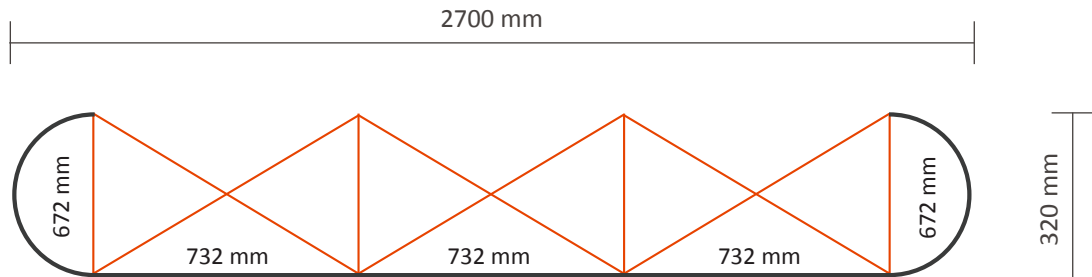

## Grafische specificaties

- Aantal printbanen: 4
- Werkelijke grootte per printbaan:
  - \*Voorzijde, 2 panelen: 732 \* 2236mm (B/H)
  - \*Linker / rechterzijde, 2 panelen: 672 \* 2236mm (B/H)
- Werkelijke totale grootte: 2808 \* 2236mm (B/H)

## Grafische specificaties

Aantal printbanen:	5
Werkelijke grootte per printbaan:	
*Voorzijde, 3 panelen:	732 * 2236mm (B/H)
*Linker / rechterzijde, 2 panelen:	672 * 2236mm (B/H)
Werkelijke totale grootte:	3540 * 2236mm (B/H)

## Grafische specificaties

Aantal printbanen: 6  
Werkelijke grootte per printbaan:  
\*Voorzijde, 4 panelen: 732 \* 2236mm (B/H)  
\*Linker / rechterzijde, 2 panelen: 672 \* 2236mm (B/H)  
Werkelijke totale grootte: 4272 \* 2236mm (B/H)

## Grafische specificaties

Aantal printbanen: 7  
Werkelijke grootte per printbaan:  
\*Voorzijde, 5 panelen: 732 \* 2236mm (B/H)  
\*Linker / rechterzijde, 2 panelen: 672 \* 2236mm (B/H)  
Werkelijke totale grootte: 5004 \* 2236mm (B/H)