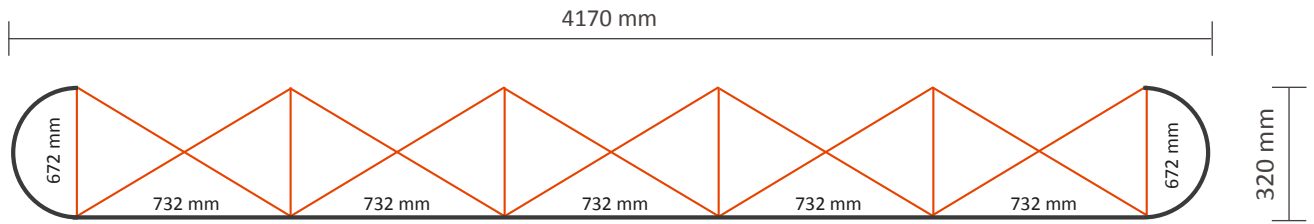

## Grafische specificaties

- Aantal printbanen: 4
- Werkelijke grootte per printbaan:
  - \*Voorzijde, 2 panelen: 732 \* 2236mm (B/H)
  - \*Linker / rechterzijde, 2 panelen: 672 \* 2236mm (B/H)
- Werkelijke totale grootte: 2808 \* 2236mm (B/H)

## Grafische specificaties

Aantal printbanen:	5
Werkelijke grootte per printbaan:	
*Voorzijde, 3 panelen:	732 * 2236mm (B/H)
*Linker / rechterzijde, 2 panelen:	672 * 2236mm (B/H)
Werkelijke totale grootte:	3540 * 2236mm (B/H)

## Grafische specificaties

Aantal printbanen: 6  
Werkelijke grootte per printbaan:  
\*Voorzijde, 4 panelen: 732 \* 2236mm (B/H)  
\*Linker / rechterzijde, 2 panelen: 672 \* 2236mm (B/H)  
Werkelijke totale grootte: 4272 \* 2236mm (B/H)

## Grafische specificaties

Aantal printbanen: 7  
Werkelijke grootte per printbaan:  
\*Voorzijde, 5 panelen: 732 \* 2236mm (B/H)  
\*Linker / rechterzijde, 2 panelen: 672 \* 2236mm (B/H)  
Werkelijke totale grootte: 5004 \* 2236mm (B/H)