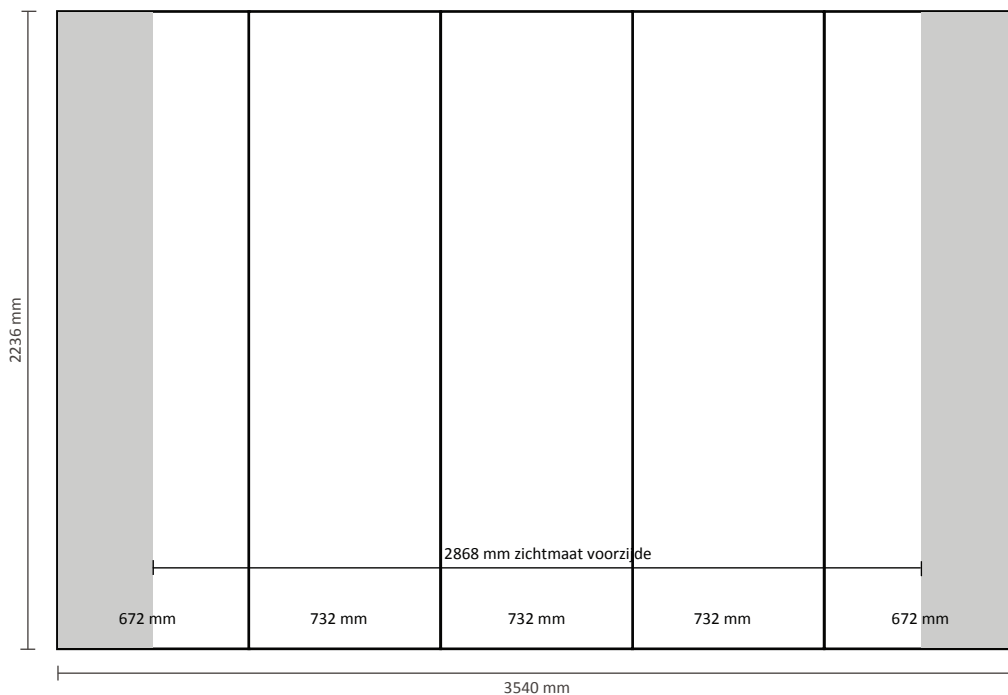

## Grafische specificaties

- Aantal printbanen: 4
- Werkelijke grootte per printbaan:
  - \*Voorzijde, 2 panelen: 732 \* 2236mm (B/H)
  - \*Linker / rechterzijde, 2 panelen: 672 \* 2236mm (B/H)
- Werkelijke totale grootte: 2808 \* 2236mm (B/H)

## Grafische specificaties

Aantal printbanen:	5
Werkelijke grootte per printbaan:	
*Voorzijde, 3 panelen:	732 * 2236mm (B/H)
*Linker / rechterzijde, 2 panelen:	672 * 2236mm (B/H)
Werkelijke totale grootte:	3540 * 2236mm (B/H)

## Grafische specificaties

Aantal printbanen: 6  
Werkelijke grootte per printbaan:  
\*Voorzijde, 4 panelen: 732 \* 2236mm (B/H)  
\*Linker / rechterzijde, 2 panelen: 672 \* 2236mm (B/H)  
Werkelijke totale grootte: 4272 \* 2236mm (B/H)

## Grafische specificaties

Aantal printbanen: 7  
Werkelijke grootte per printbaan:  
\*Voorzijde, 5 panelen: 732 \* 2236mm (B/H)  
\*Linker / rechterzijde, 2 panelen: 672 \* 2236mm (B/H)  
Werkelijke totale grootte: 5004 \* 2236mm (B/H)