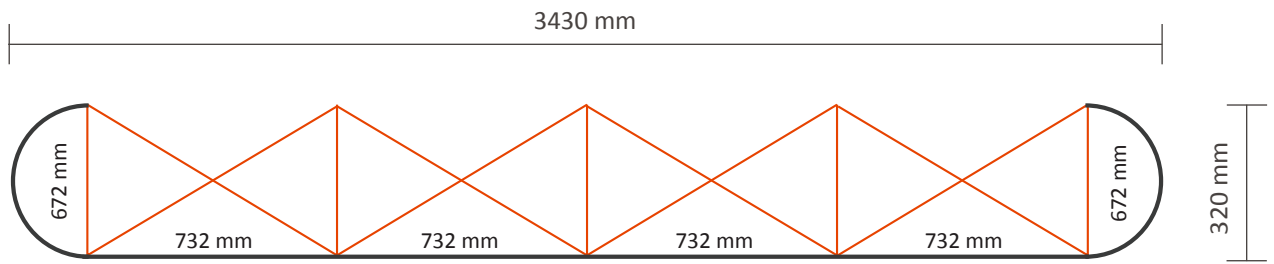

## Grafische specificaties

- Aantal printbanen: 4
- Werkelijke grootte per printbaan:
  - \*Voorzijde, 2 panelen: 732 \* 2236mm (B/H)
  - \*Linker / rechterzijde, 2 panelen: 672 \* 2236mm (B/H)
- Werkelijke totale grootte: 2808 \* 2236mm (B/H)

## Grafische specificaties

Aantal printbanen:	5
Werkelijke grootte per printbaan:	
*Voorzijde, 3 panelen:	732 * 2236mm (B/H)
*Linker / rechterzijde, 2 panelen:	672 * 2236mm (B/H)
Werkelijke totale grootte:	3540 * 2236mm (B/H)

## Grafische specificaties

Aantal printbanen: 6  
Werkelijke grootte per printbaan:  
\*Voorzijde, 4 panelen: 732 \* 2236mm (B/H)  
\*Linker / rechterzijde, 2 panelen: 672 \* 2236mm (B/H)  
Werkelijke totale grootte: 4272 \* 2236mm (B/H)

## Grafische specificaties

Aantal printbanen: 7  
Werkelijke grootte per printbaan:  
\*Voorzijde, 5 panelen: 732 \* 2236mm (B/H)  
\*Linker / rechterzijde, 2 panelen: 672 \* 2236mm (B/H)  
Werkelijke totale grootte: 5004 \* 2236mm (B/H)