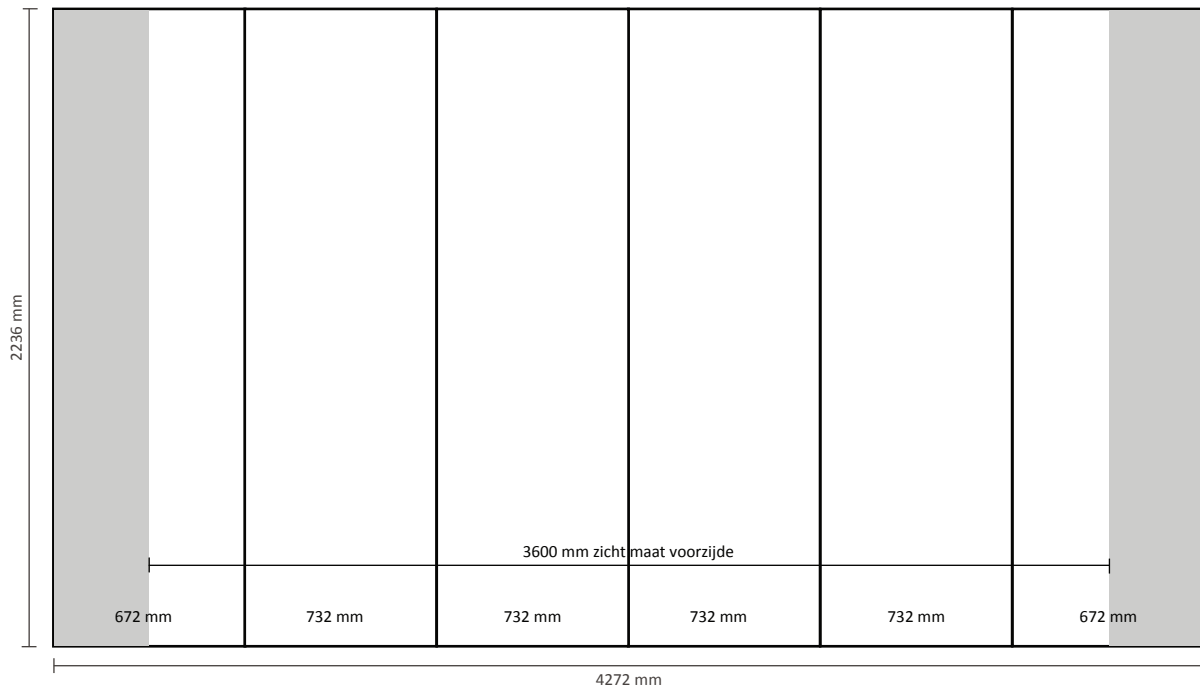

## Grafische specificaties

- Aantal printbanen: 4
- Werkelijke grootte per printbaan:
  - \*Voorzijde, 2 panelen: 732 \* 2236mm (B/H)
  - \*Linker / rechterzijde, 2 panelen: 672 \* 2236mm (B/H)
- Werkelijke totale grootte: 2808 \* 2236mm (B/H)

## Grafische specificaties

Aantal printbanen:	5
Werkelijke grootte per printbaan:	
*Voorzijde, 3 panelen:	732 * 2236mm (B/H)
*Linker / rechterzijde, 2 panelen:	672 * 2236mm (B/H)
Werkelijke totale grootte:	3540 * 2236mm (B/H)

## Grafische specificaties

Aantal printbanen: 6  
Werkelijke grootte per printbaan:  
\*Voorzijde, 4 panelen: 732 \* 2236mm (B/H)  
\*Linker / rechterzijde, 2 panelen: 672 \* 2236mm (B/H)  
Werkelijke totale grootte: 4272 \* 2236mm (B/H)

## Grafische specificaties

Aantal printbanen: 7  
Werkelijke grootte per printbaan:  
\*Voorzijde, 5 panelen: 732 \* 2236mm (B/H)  
\*Linker / rechterzijde, 2 panelen: 672 \* 2236mm (B/H)  
Werkelijke totale grootte: 5004 \* 2236mm (B/H)