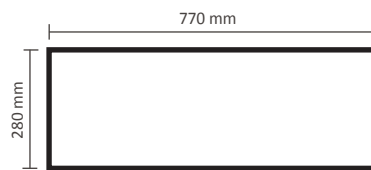

## Grafische specificaties

Visual quality.

Werkelijke grootte visual:

770 \* 280 mm (B/H)

Werkelijke grootte visual:

1810 \* 903 mm (B/H)