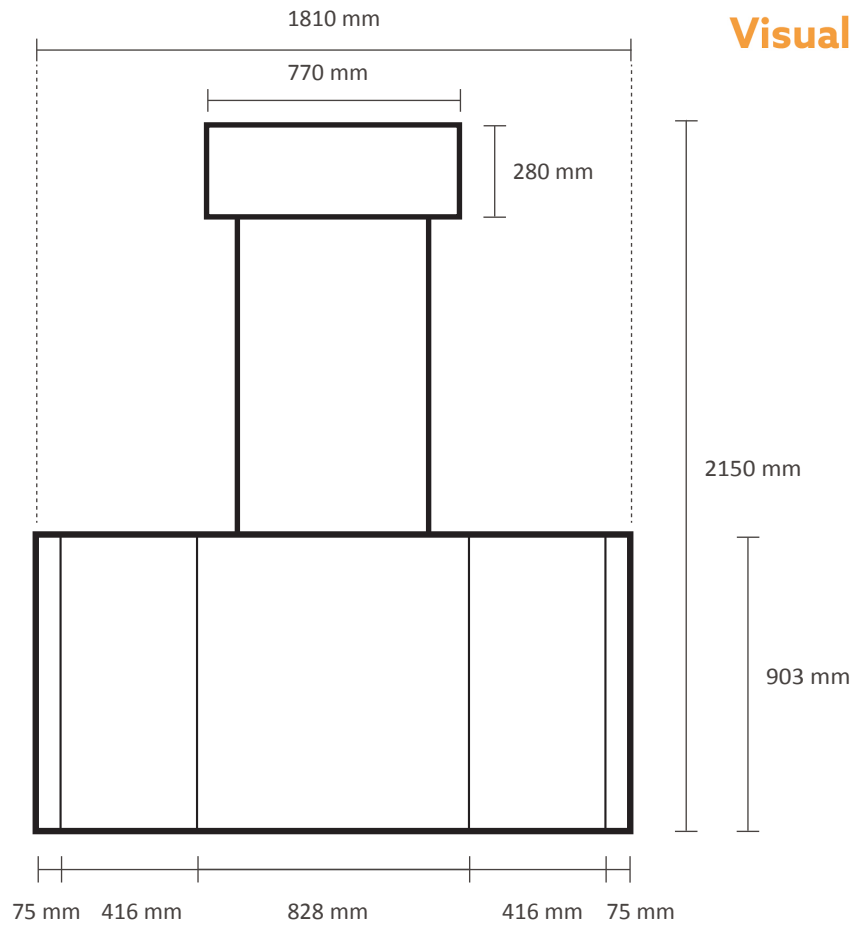

## Grafische specificaties

Visual quality.

Werkelijke grootte visual:

770 \* 280 mm (B/H)

Werkelijke grootte visual:

1810 \* 903 mm (B/H)