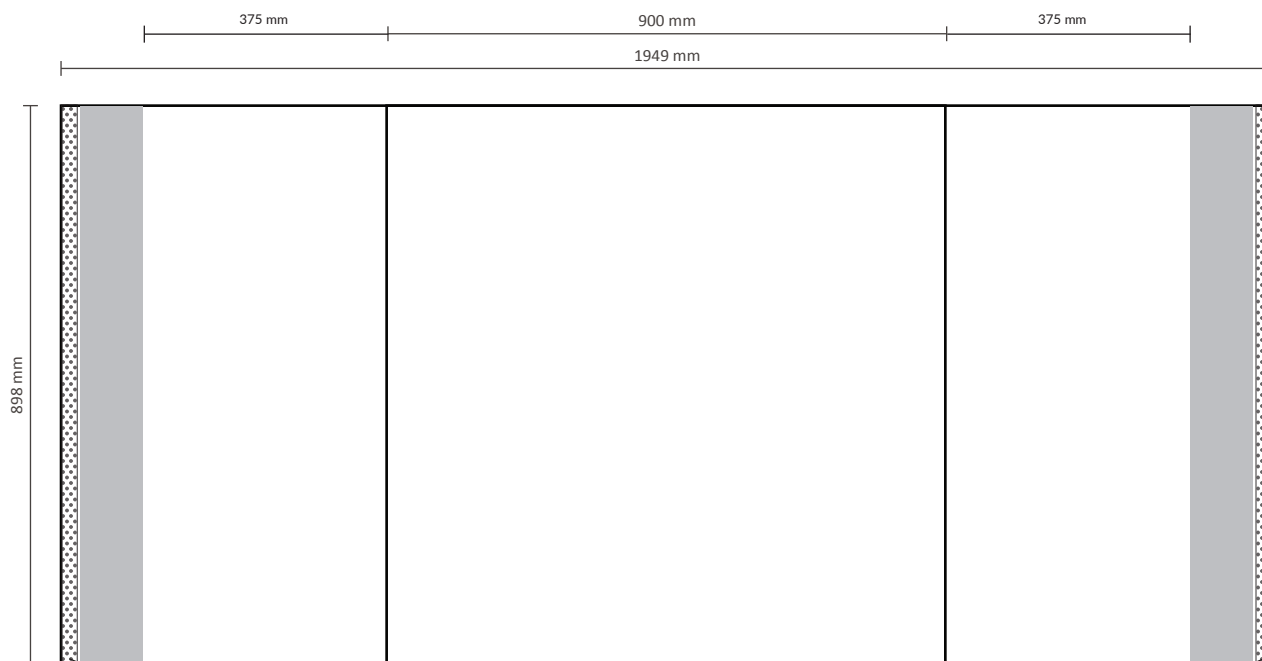

Counter Professional Square

Grafische specificaties

Zichtmaat: 900mm * 898mm (B/H)

Grootte visual: 1949mm * 898mm (B/H)

 In grijze gedeelte geen tekst en logo's plaatsen

2 cm klittenband (lus) aan achterzijde